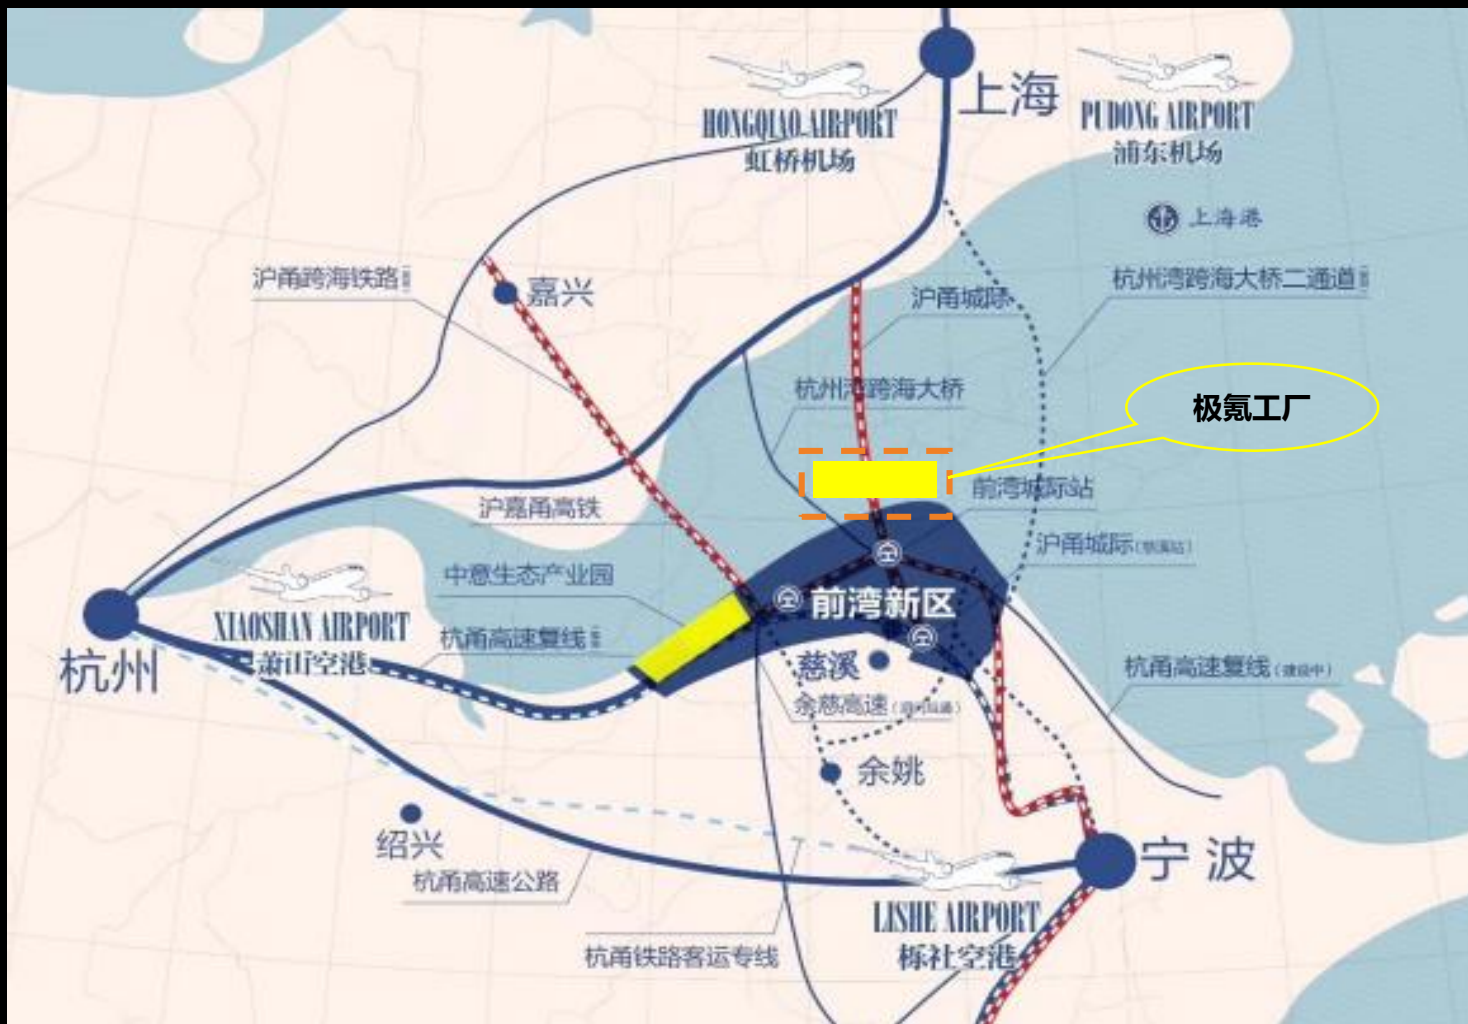

# 目录 AGENDA

- 单位介绍
  - 工作环境
  - 周边配套
  - 薪酬福利
-

宁波接轨大上海、融入长三角的门户地区，是上海、杭州、苏州等都市的几何中心，周边拥有上海浦东、上海虹桥、杭州萧山、宁波栎社四大国际空港。

在建的国内首条杭绍甬智慧超级高速公路、新区内一类通航机场以及正在规划的沪嘉甬跨海高铁、沪甬城际铁路、杭州湾全域旅游轨道交通、宁波至新区城际铁路等大型交通设施，使新区与周边城市群实现1小时“同城化”发展。

## 世纪金源购物中心

---

位置：金源大道

公交车：杭州湾新区5号线/7号线/18号线/17路、慈溪221路、游3线

## 永辉超市

---

位置：杭州湾新区世纪金源购物中心一层

公交车：杭州湾新区5号线/7号线/18号线/17路、慈溪221路、游3线

## 大润发超市

---

位置：慈溪市古塘街道北二环中路550号

公交车：杭州湾新区5号线、慈溪221路、游3线